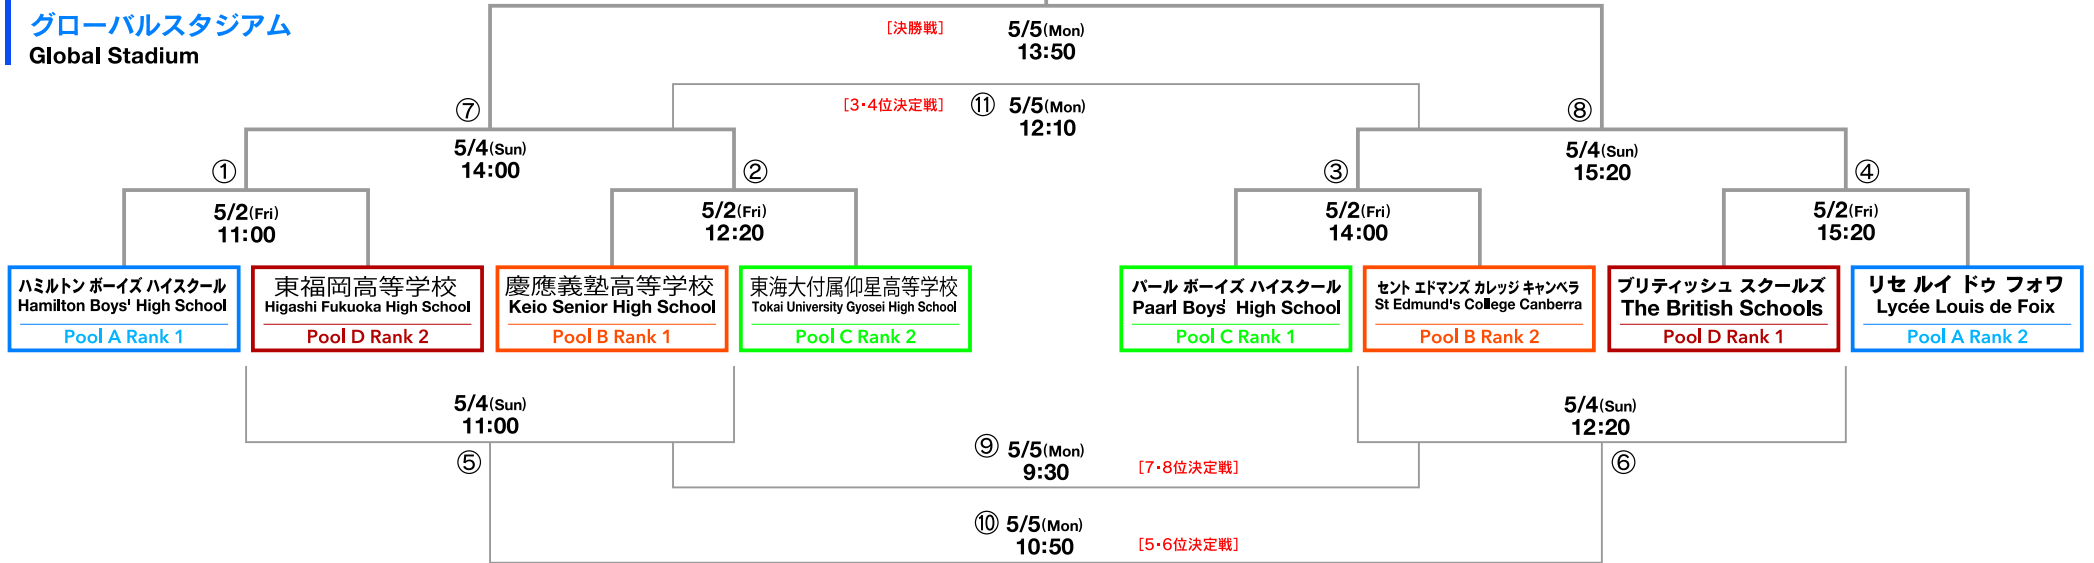

順位決定トーナメント

Place Decider Tournament

1位～8位決定トーナメント

1st-8th Place Decider Tournament

グローバルスタジアム

Global Stadium

9位～16位決定トーナメント

9th-16th Place Decider Tournament

グリーンフィールド A・B

Green Field A・B