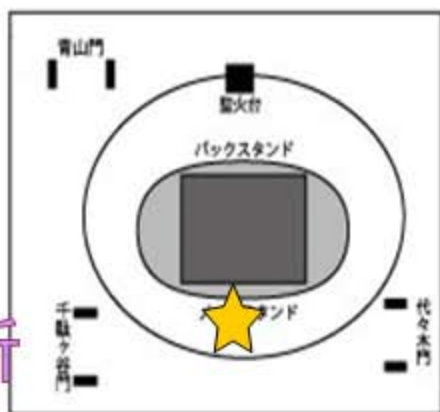

②

筑波大学

斬桐舞

時間  12:35 ~ 12:55
 13:25 ~ 13:45

場所

千駄ヶ谷門側
 大学選手権ブース横

筑波大学斬桐舞は2008年10月より発足したYOSAKOIノーランチームです。チームコンセプトとして「ユニバーサルノーラン」を掲げ、老若男女・障害の有無・国籍・運動得意不得意に関わらず、みんなで楽しく踊ることを目指しています。踊ること(おもにYOSAKOIノーラン)によって、誰もが楽しめるユニバーサルな環境をつくり出す。そして、どんな垣根も越えたフラットな社会を築いていきたいのです。