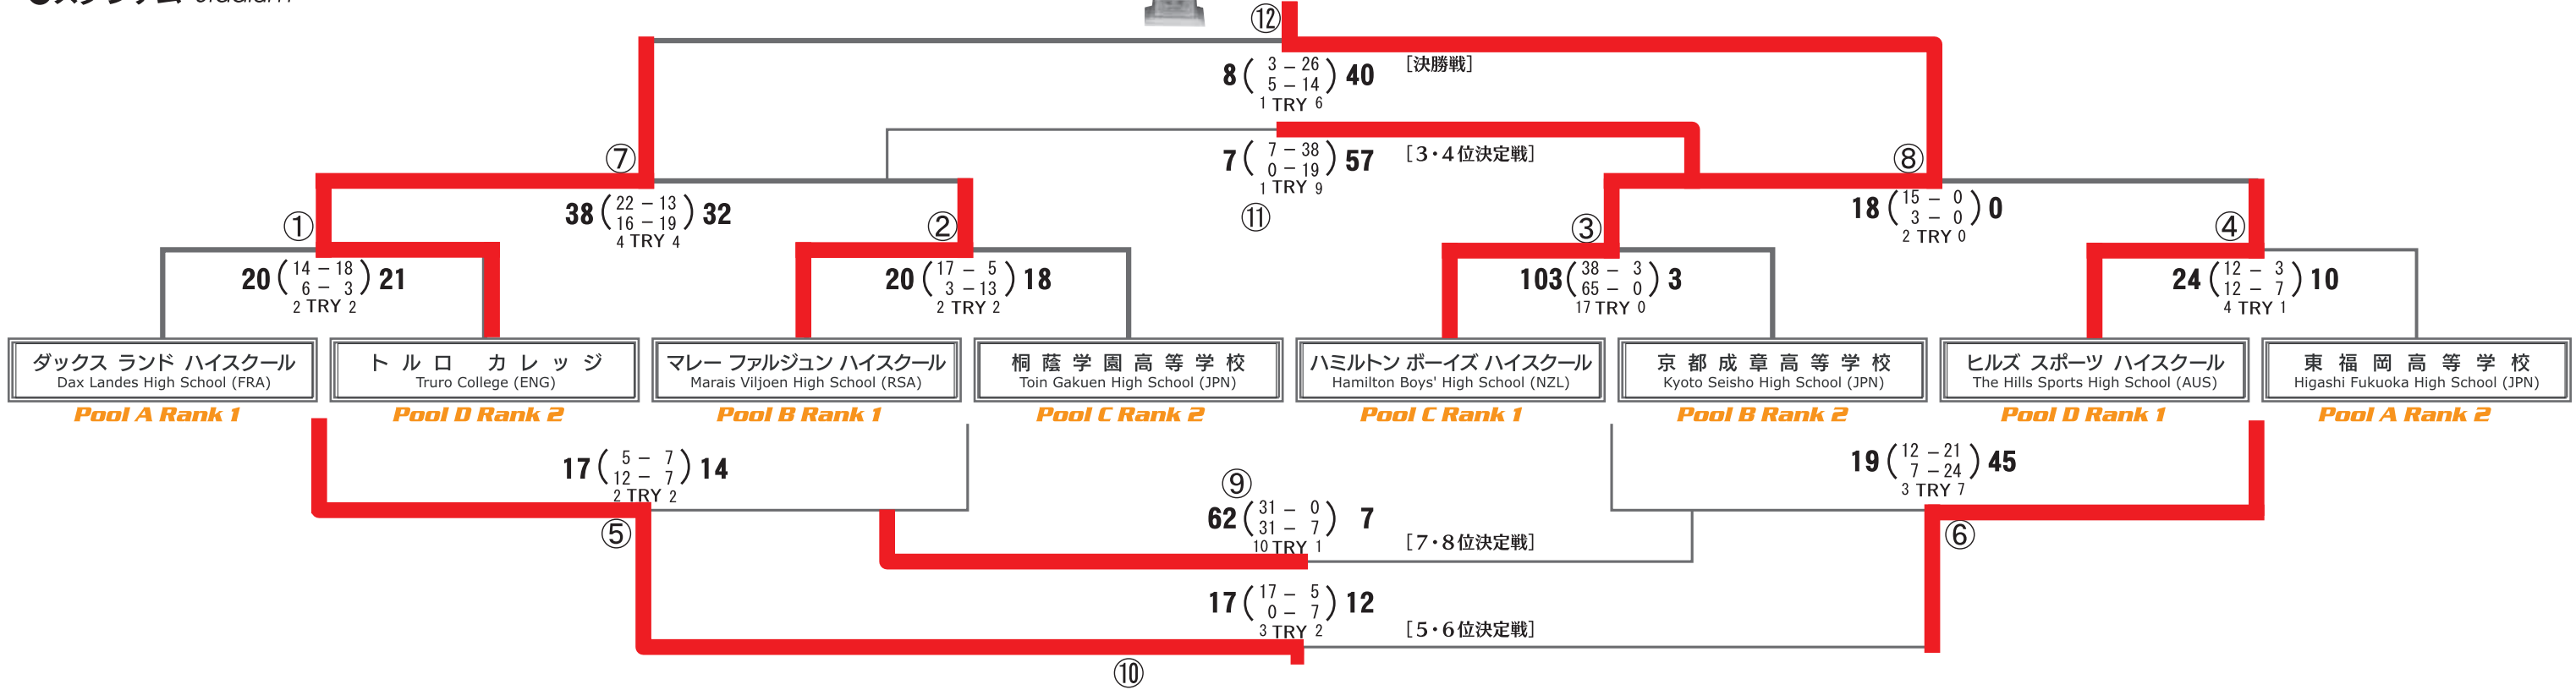

順位決定トーナメント *Place Decider Tournament*

1位～8位決定トーナメント

1st-8th Place Decider Tournament

●スタジアム Stadium

9位～16位決定トーナメント

9th-16th Place Decider Tournament

●トラックフィールド Track & Field

※⑨⑩の13～16位決定戦は、
フィールドCにて
行います。