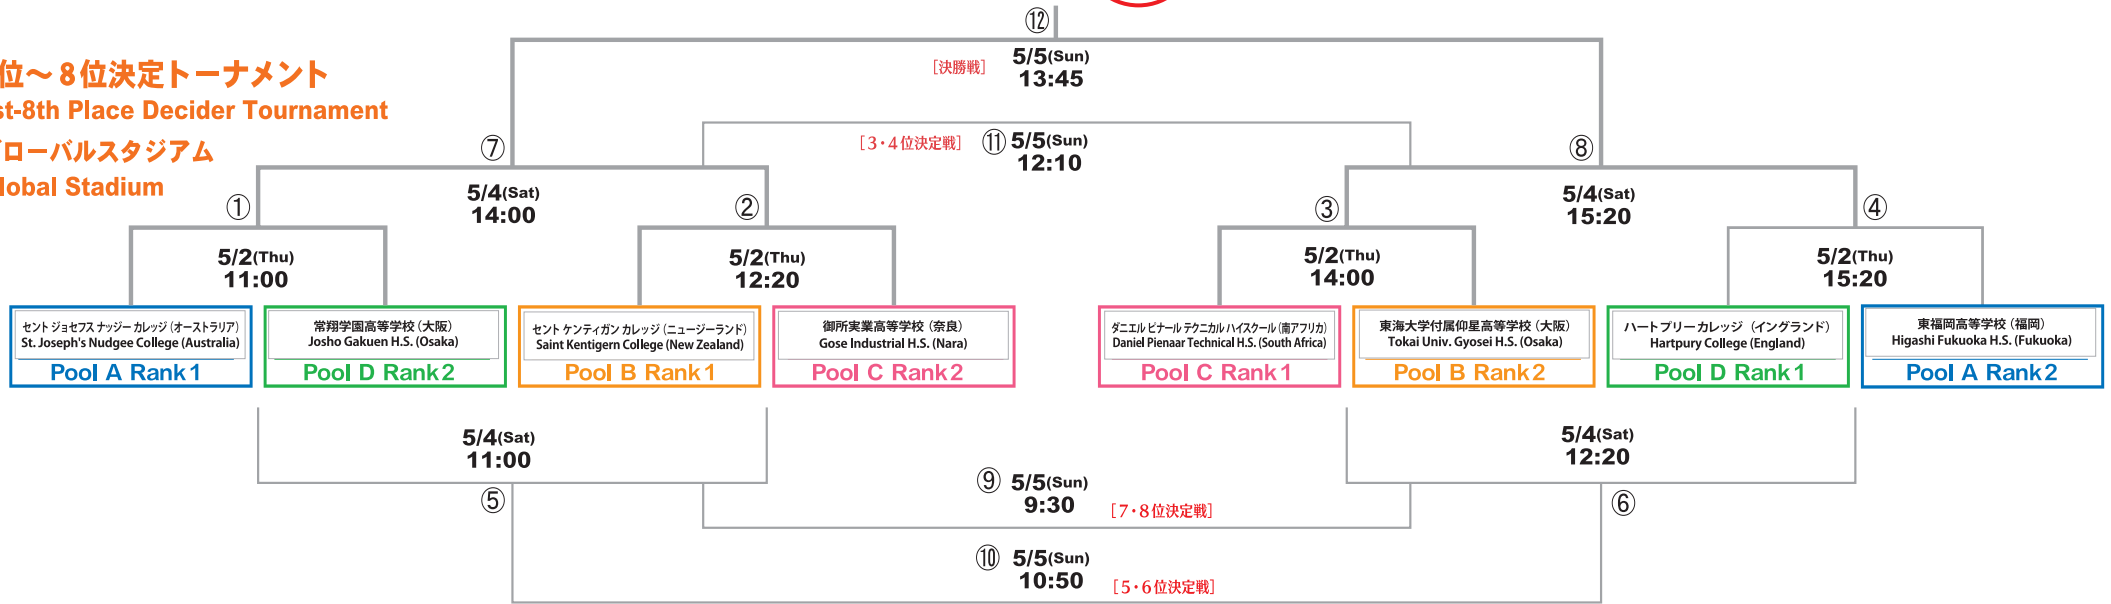

順位決定トーナメント

Place Decider Tournament

5/2(木)・5/4(土・祝)・5/5(日・祝)

1位～8位決定トーナメント

1st-8th Place Decider Tournament

グローバルスタジアム
Global Stadium

9位～16位決定トーナメント

9th-16th Place Decider Tournament

フィールド A・B Field A・B