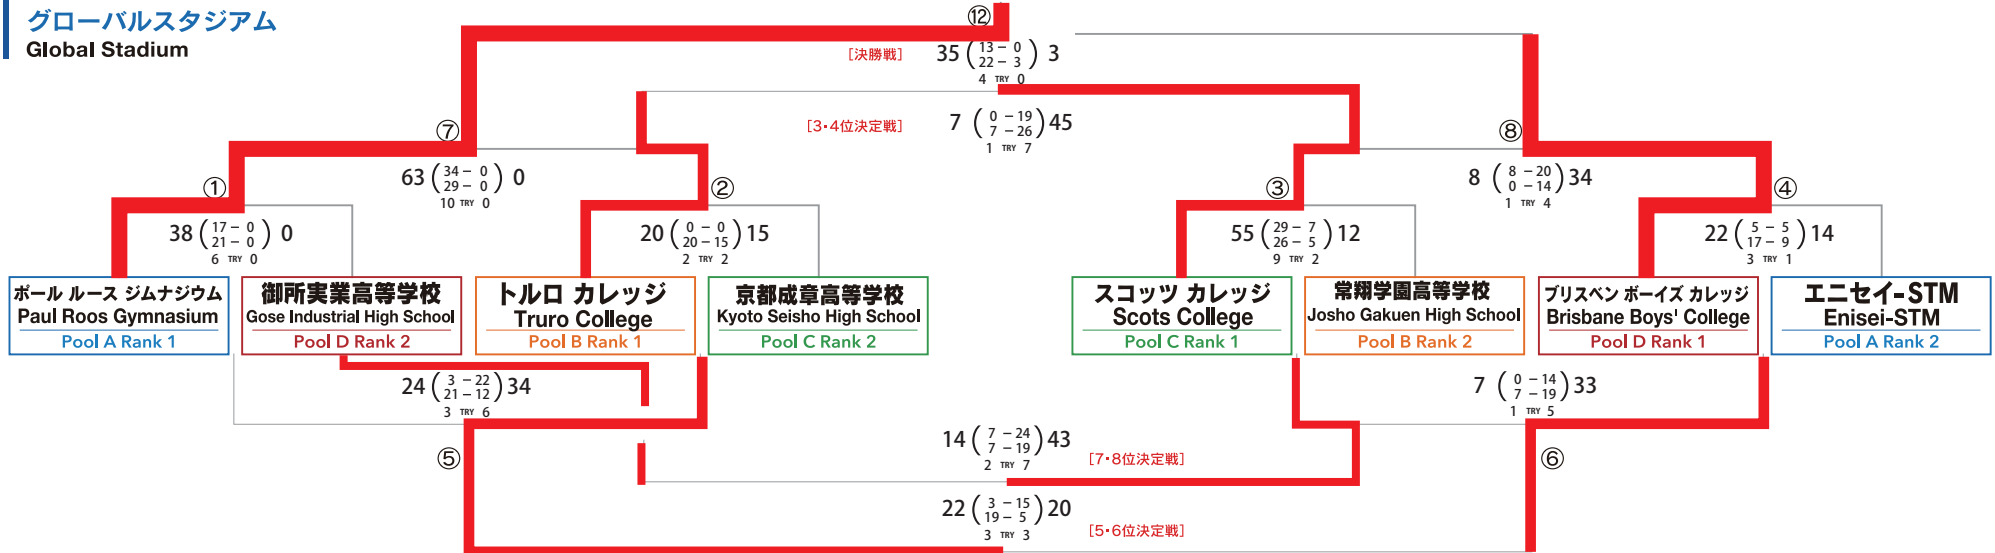

順位決定トーナメント | Place Decider Tournament

5/3[日・視]・5/5[火・視]・5/6[水・振替]

1位～8位決定トーナメント 1st-8th Place Decider Tournament

グローバルスタジアム
Global Stadium

9位～16位決定トーナメント 9th-16th Place Decider Tournament

グリーンフィールド A・B
Green Field A・B