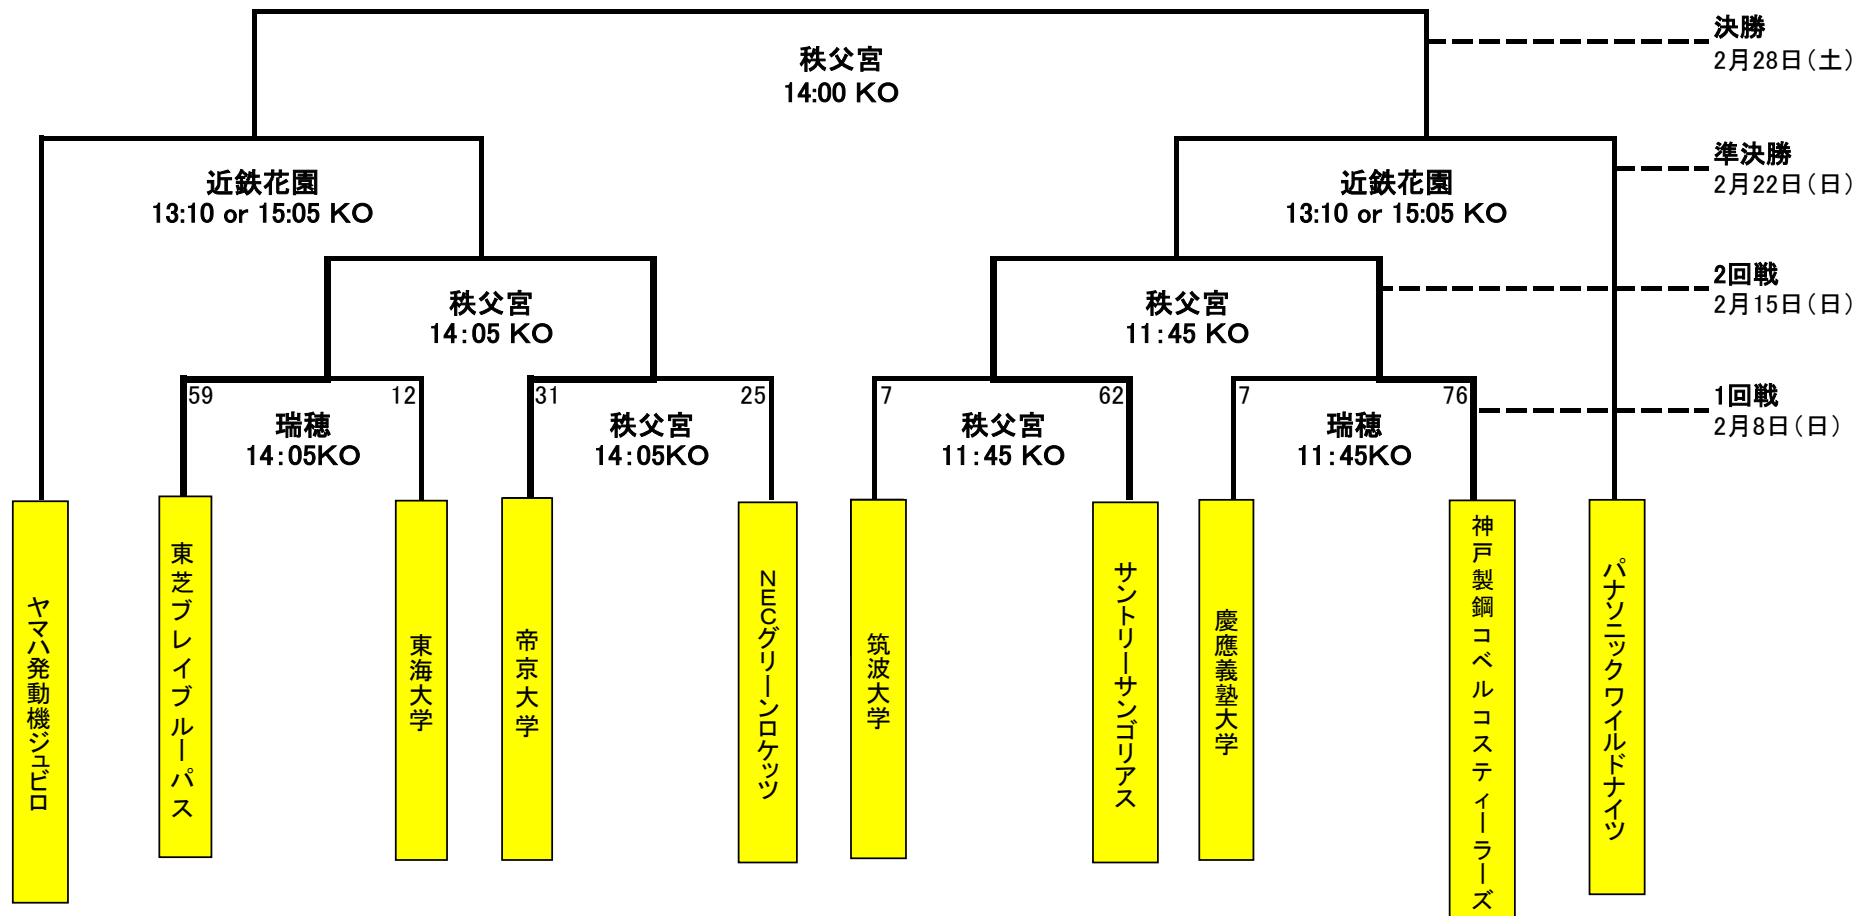

## ■第52回 日本ラグビーフットボール選手権大会 組み合わせ

※ 準決勝のキックオフ時間は、2月15日(日)に決定する。