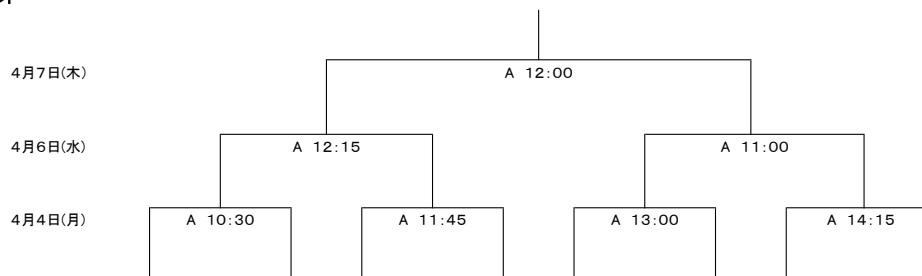

第17回 全国高等学校選抜ラグビーフットボール大会

予選リーグ

Aグループ

	伏見工業	深谷	大分舞鶴	秋田工業
伏見工業				
深谷				
大分舞鶴				
秋田工業				

Bグループ

	東京	西陵	大産大附属	新潟工業
東京				
西陵				
大産大附属				
新潟工業				

Cグループ

	桐蔭学園	御所実業	長崎南山	日本航空石川
桐蔭学園				
御所実業				
長崎南山				
日本航空石川				

Dグループ

	國學院栃木	土佐塾	佐賀工業	金足農業
國學院栃木				
土佐塾				
佐賀工業				
金足農業				

Eグループ

	東海大仰星	茗溪学園	尾道	朝明
東海大仰星				
茗溪学園				
尾道				
朝明				

Fグループ

	常翔学園	札幌山の手	筑紫	慶應義塾
常翔学園				
札幌山の手				
筑紫				
慶應義塾				

Gグループ

	大阪桐蔭	東農大二	山口	盛岡工業
大阪桐蔭				
東農大二				
山口				
盛岡工業				

Hグループ

	東福岡	函館ラサール	京都成章	仙台育英
東福岡				
函館ラサール				
京都成章				
仙台育英				

☆3月30日(水) 15:30~【オープニングゲーム】 深谷 - 大分舞鶴

☆3月31日(木) ①9:30~ ②10:45~ ③12:00~ ④13:15~ ⑤14:30~

Aグラウンド ① 伏見工業 - 秋田工業
② 東京 - 新潟工業
③ 西陵 - 大産大附属
④ 桐蔭学園 - 日本航空石川
⑤ 御所実業 - 長崎南山

Bグラウンド ① 國學院栃木 - 金足農業
② 土佐塾 - 佐賀工業
③ 東海大仰星 - 朝明
④ 茗溪学園 - 尾道
⑤ 東福岡 - 仙台育英

Cグラウンド ① 常翔学園 - 慶應義塾
② 札幌山の手 - 筑紫
③ 大阪桐蔭 - 盛岡工業
④ 東農大二 - 山口
⑤ 函館ラサール - 京都成章

☆4月1日(金) ①9:30~ ②10:45~ ③12:00~ ④13:15~ ⑤14:30~ ⑥15:45~

Aグラウンド ① 大阪桐蔭 - 山口
② 東農大二 - 盛岡工業
③ 東福岡 - 京都成章
④ 函館ラサール - 仙台育英
⑤ 常翔学園 - 筑紫
⑥ 札幌山の手 - 慶應義塾

Bグラウンド ① 東京 - 大産大附属
② 西陵 - 新潟工業
③ 桐蔭学園 - 長崎南山
④ 伏見工業 - 大分舞鶴
⑤ 深谷 - 秋田工業

Cグラウンド ① 東海大仰星 - 尾道
② 茗溪学園 - 朝明
③ 御所実業 - 日本航空石川
④ 國學院栃木 - 佐賀工業
⑤ 土佐塾 - 金足農業

☆4月3日(日) ①9:30~ ②10:45~ ③12:00~ ④13:15~ ⑤14:30~ ⑥15:45~

Aグラウンド ① 長崎南山 - 日本航空石川
② 國學院栃木 - 土佐塾
③ 佐賀工業 - 金足農業
④ 東海大仰星 - 茗溪学園
⑤ 尾道 - 朝明

Bグラウンド ① 東福岡 - 函館ラサール
② 京都成章 - 仙台育英
③ 常翔学園 - 札幌山の手
④ 筑紫 - 慶應義塾
⑤ 大阪桐蔭 - 東農大二
⑥ 山口 - 盛岡工業

Cグラウンド ① 桐蔭学園 - 御所実業
② 伏見工業 - 深谷
③ 大分舞鶴 - 秋田工業
④ 東京 - 西陵
⑤ 大産大附属 - 新潟工業

決勝トーナメント

※決勝トーナメントの抽選について

4月3日(日)予選リーグ全試合終了後、17:15より大会本部にて、決勝トーナメント進出チーム(各グループ1位チーム)の監督・主将の出席のもと抽選いたします。