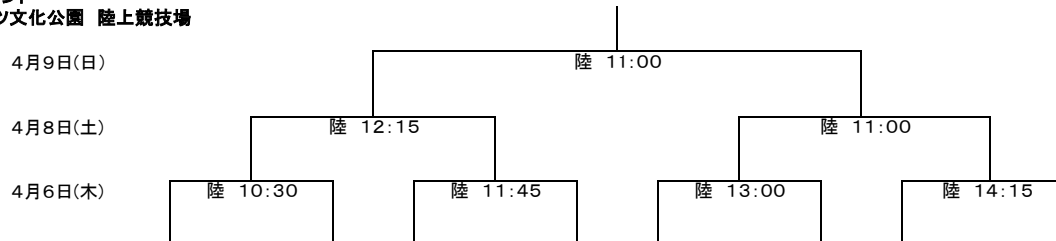

☆4月4日(火) ①9:30~ ②10:45~ ③12:00~ ④13:15~ ⑤14:30~ ⑥15:45~

Bグラウンド ① 土佐塾 — 西陵
 ② 京都成章 — 黒沢尻工
 ③ 名護 — 川越東
 ④ 國學院久我山 — 城東
 ⑤ 長崎南山 — 日本航空石川

Cグラウンド ① 東海大仰星 — 茗溪学園
 ② 佐賀工業 — 仙台育英
 ③ 桐蔭学園 — 神戸科学技術
 ④ 高鍋 — 旭野
 ⑤ 大阪朝高 — 春日丘
 ⑥ 崇徳 — 流経大柏

補助陸上 ① 石見智翠館 — 札幌山の手
 ② 東福岡 — 深谷
 ③ 尾道 — 天理
 ④ 大阪桐蔭 — 東海大相模
 ⑤ 大分舞鶴 — 秋田工業

決勝トーナメント

熊谷スポーツ文化公園 陸上競技場

※決勝トーナメントの抽選について
 4月4日(火)予選リーグ全試合終了後、17:15より大会本部にて、
 決勝トーナメント進出チーム(各グループ1位チーム)の監督・主将
 の出席のもと抽選いたします。